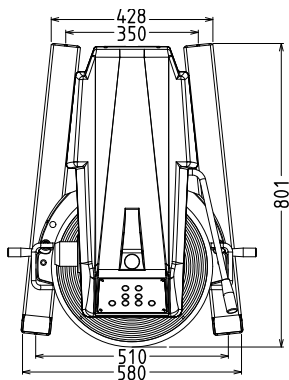

Rakenne

- Vahvistetut runko, syöttö ja voimansiirto todella raskaaseen käyttöön.
- Ruostumatonta terästä oleva kulho - tilavuus 40 litraa.
- Elektroninen nopeuden säädin (10 nopeutta 30-175 rpm).
- 3 vakionopeutta: 40, 80 ja 160 rpm.
- Vesisuojaattu järjestelmä (IP55 elektroniset säätöpainikkeet, IP23 koko kone).
- Teho: 2200 W.
- Helppokäyttöinen lisälaiteliitin, joka sijaitsee koneen etuosassa.
- Läpinäkyvä turvasuojus sekä RST suojus ovat molemmat irrotettavissa ja pestävissä astianpesukoneessa
- Säätöjalat takaavat laitteen vakauden

HYVÄKSYNTÄ: _____

Edestä

Sivulta

EI = Sähköliitäntä

Päältä

Sähkö
Jännite:
600272 (MBE40AB) 200-240 V/1N ph/50/60 Hz
Kokonaisteho: 2.2 kW

Kapasiteetti
Kapasiteetti: 40 L

Avaintieto
Ulkomitat, leveys: 655 mm
Ulkomitat, syvyys: 850 mm
Ulkomitat, korkeus: 1370 mm
Nettopaino (kg): 190