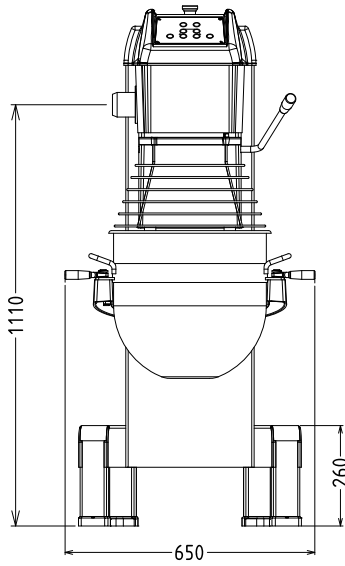

Rakenne

- Vahvistetut runko, syöttö ja voimansiirto todella raskaaseen käyttöön.
- Ruostumatonta terästä oleva kulho - tilavuus 40 litraa.
- Elektroninen nopeuden säädin (10 nopeutta 30-175 rpm).
- 3 vakionopeutta: 40, 80 ja 160 rpm.
- Vesisuojaattu järjestelmä (IP55 elektroniset säätöpainikkeet, IP23 koko kone).
- Teho: 2200 W.
- Helppokäyttöinen lisälaiteliitin, joka sijaitsee koneen etuosassa.
- Läpinäkyvä turvasuojus sekä RST suojus ovat molemmat irrotettavissa ja pestävissä astianpesukoneessa
- Säätöjalat takaavat laitteen vakauden

HYVÄKSYNTÄ: _____

Edestä

Sivulta

EI = Sähköliitäntä

Päältä

Sähkö
Jännite:
600272 (MBE40AB) 200-240 V/1N ph/50/60 Hz
Kokonaisteho: 2.2 kW

Kapasiteetti
Kapasiteetti: 40 L

Avaintieto
Ulkomitat, leveys: 655 mm
Ulkomitat, syvyys: 850 mm
Ulkomitat, korkeus: 1370 mm
Nettopaino (kg): 190