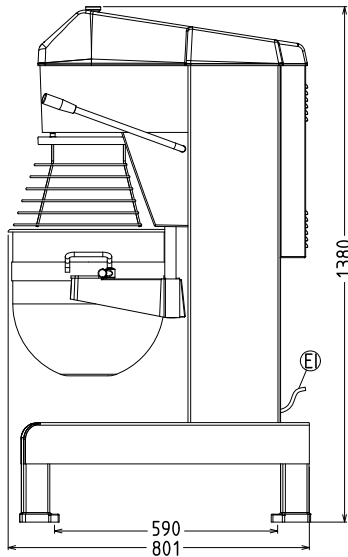

Rakenne

- Vahvistetut runko, syöttö ja voimansiirto todella raskaaseen käyttöön.
- Ruostumatonta terästä oleva kulho - tilavuus 40 litraa.
- Elektroninen nopeuden säädin (10 nopeutta 30-175 rpm).
- 3 vakionopeutta: 40, 80 ja 160 rpm.
- Vesisuojaattu järjestelmä (IP55 elektroniset säätöpainikkeet, IP23 koko kone).
- Teho: 2200 W.
- Helppokäyttöinen lisälaiteliitin, joka sijaitsee koneen etuosassa.
- Läpinäkyvä turvasuojus sekä RST suojus ovat molemmat irrotettavissa ja pestävissä astianpesukoneessa
- Säätöjalat takaavat laitteen vakauden

HYVÄKSYNTÄ: _____

Edestä

Sivulta

EI = Sähköliitäntä

Päältä

Sähkö
Jännite:
600272 (MBE40AB) 200-240 V/1N ph/50/60 Hz
Kokonaisteho: 2.2 kW

Kapasiteetti
Kapasiteetti: 40 L

Avaintieto
Ulkomitat, leveys: 655 mm
Ulkomitat, syvyys: 850 mm
Ulkomitat, korkeus: 1370 mm
Nettopaino (kg): 190